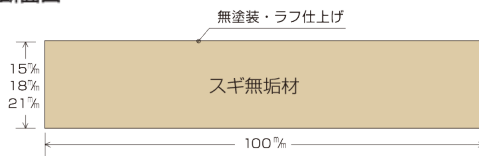

年輪

素朴な生の自然を表現する、スギの壁材です。

●断面図

【商品コード：ANST】
年輪セット 15/18/21
無塗装
t:15mm w:100mm L:100mm
t:18mm w:100mm L:100mm
t:21mm w:100mm L:100mm
梱包・入数：各厚さ 3枚 (合計9枚)

3種類の厚さで立体感
厚さを3mmずつ変えた3種類のピースで
印象深い壁面を構成できます。

【商品コード：AN15】
年輪ピース 15
無塗装
t:15mm w:100mm L:100mm
梱包・入数：1ピース～

【商品コード：AN18】
年輪ピース 18
無塗装
t:18mm w:100mm L:100mm
梱包・入数：1ピース～

※不燃材ではありませんのでご注意ください。
※不燃塗装対応可能。別途お見積もりいたします。

【商品コード：AN21】
年輪ピース 21
無塗装
t:21mm w:100mm L:100mm
梱包・入数：1ピース～