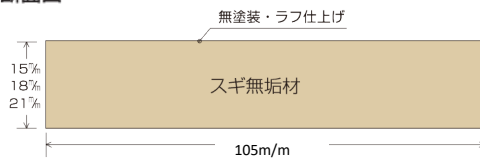

年輪

素朴な生の自然を表現する、スギの壁材です。

●断面図

【商品コード：ANST】
年輪セット 15/18/21
無塗装
t:15mm w:105mm L:105mm
t:18mm w:105mm L:105mm
t:21mm w:105mm L:105mm
梱包・入数：各厚さ 3枚 (合計9枚)

【商品コード：AN15】
年輪ピース 15
無塗装
t:15mm w:105mm L:105mm
梱包・入数：1ピース～

【商品コード：AN18】
年輪ピース 18
無塗装
t:18mm w:105mm L:105mm
梱包・入数：1ピース～

【商品コード：AN21】
年輪ピース 21
無塗装
t:21mm w:105mm L:105mm
梱包・入数：1ピース～

※不燃材ではありませんのでご注意ください。
※不燃塗装対応可能。別途見積もりいたします。