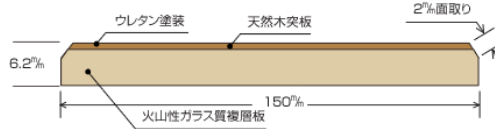

アンティークウォール (不燃)

ナチュラルな木目や節をそのまま活かした、ワイルド感にあふれたイメージが完成します。

※特注色対応品/特注サイズ(巾・長さ)対応品となりますので、お問い合わせください。

●断面図

【商品コード：AW01】
ナラ ナチュラル 節あり
ウレタン塗装仕上げ
t:6.2mm w:150mm L:1,820mm
1.64㎡/ケース (6枚)

【商品コード：AW02】
ナラ ブラウン 節あり
ウレタン塗装仕上げ
t:6.2mm w:150mm L:1,820mm
1.64㎡/ケース (6枚)

【商品コード：AW03】
ナラ ホワイト 節あり
ウレタン塗装仕上げ
t:6.2mm w:150mm L:1,820mm
1.64㎡/ケース (6枚)

【商品コード：AW04】
ナラ ダークブラウン 節あり
ウレタン塗装仕上げ
t:6.2mm w:150mm L:1,820mm
1.64㎡/ケース (6枚)

本品は自然の節・入皮・白太・割れやバテ処理等が入ります。

※下地材の選定と構造が、建築基準法や火災予防条例などの法令・法規に適合したものであるか、ご確認ください。