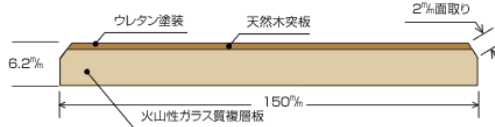

### ●断面図

【商品コード：AW01】  
ナラ ナチュラル 節あり  
ウレタン塗装仕上げ  
t:6.2mm w:150mm L:1,820mm  
1.64㎡/ケース (6枚)

【商品コード：AW02】  
ナラ ブラウン 節あり  
ウレタン塗装仕上げ  
t:6.2mm w:150mm L:1,820mm  
1.64㎡/ケース (6枚)

【商品コード：AW03】  
ナラ ホワイト 節あり  
ウレタン塗装仕上げ  
t:6.2mm w:150mm L:1,820mm  
1.64㎡/ケース (6枚)

【商品コード：AW04】  
ナラ ダークブラウン 節あり  
ウレタン塗装仕上げ  
t:6.2mm w:150mm L:1,820mm  
1.64㎡/ケース (6枚)

本品は自然の節・入皮・白太・割れやバテ処理等が入ります。

※下地材の選定と構造が、建築基準法や火災予防条例などの法令・法規に適合したものであるか、ご確認ください。