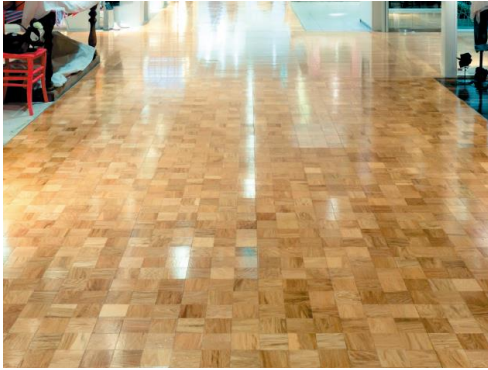

ブロックコンビネーション
Bloch Combination

Bloch Combination (ブロックコンビネーション) シリーズは表面材に2mmの単板を使用し、トラディショナルなモザイク模様が空間の広がり豊かに表現します。

※アメリカンチェリーには特有のガムポケットが入ります。

【商品コード：BC01】
ナラクロスクリア
UVウレタン塗装仕上げ 源平含む
t:12mm w:300mm L:300mm
3.24㎡/ケース (36枚)