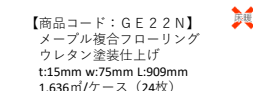

【商品コード：GE22N】
メープル複合フローリング
ウレタン塗装仕上げ
t:15mm w:75mm L:909mm
1.636㎡/ケース（24枚）