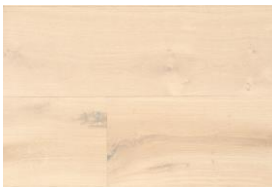

**キング
King**

床暖
【商品コード：KG01】
キング オーク ラスティック
アイボリー
アンスクラッチ仕上げ
t:14.5mm w:290mm L:2450mm
2.842㎡/ケース