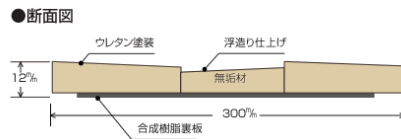

## レリーフパネル

ナタで割ったような素朴な表情の小さな木片を組み合わせました。各商品写真のように1枚が3×10段の小片を組合せて作られていますので、壁面に並べて貼るだけで立体感のある壁が誕生します。

※不燃材ではありませんので  
ご注意ください。

【商品コード：RP01】  
オーク クリア  
ウレタン塗装仕上げ  
t:12mm w:300mm L:300mm  
0.99㎡/ケース (11枚)

【商品コード：RP02】  
オーク ホワイト  
ウレタン塗装仕上げ  
t:12mm w:300mm L:300mm  
0.99㎡/ケース (11枚)

【商品コード：RP03】  
オーク グレー  
ウレタン塗装仕上げ  
t:12mm w:300mm L:300mm  
0.99㎡/ケース (11枚)

【商品コード：RP04】  
オーク キャメル  
ウレタン塗装仕上げ  
t:12mm w:300mm L:300mm  
0.99㎡/ケース (11枚)