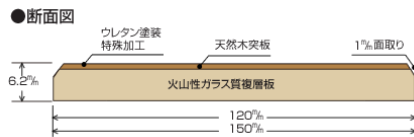

ラスティックウォール (不燃)

よりハードなエイジング加工を施すことでかつて無いリアルな表情が生まれました。

※特注色対応品/特注サイズ(巾)対応品となりますので、お問い合わせください。

本品は自然の節・入皮・白太・割れやバテ処理等が入ります。
※下地材の選定と構造が、建築基準法や火災予防条例などの
法令・法規に適合したものであるか、ご確認ください。

【商品コード：RW01】
ナラ ナチュラル 節あり
ウレタン塗装仕上げ
t:6.2mm w:150mm L:1,200mm
1.62㎡/ケース (9枚)

【商品コード：RW02】
ナラ ホワイト 節あり
ウレタン塗装仕上げ
t:6.2mm w:150mm L:1,200mm
1.62㎡/ケース (9枚)

【商品コード：RW03】
ナラ ブラウン 節あり
ウレタン塗装仕上げ
t:6.2mm w:150mm L:1,200mm
1.62㎡/ケース (9枚)

【商品コード：RW04】
ナラ ダークブラウン 節あり
ウレタン塗装仕上げ
t:6.2mm w:150mm L:1,200mm
1.62㎡/ケース (9枚)