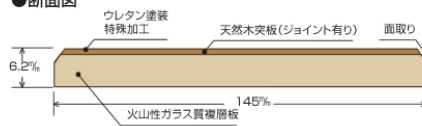

ヴィンテージウォール (不燃)

表面に付けられたキズや塗装ムラなど遊び心のある表面加工を施しました。

※ブラック・ホワイト・スノーは表面突板に剥ぎが入ります。
 ※この商品は長手方向のみ面取りをしており、短手方向は面取りしていません。
 ※特注色対応品/特注サイズ(巾・長さ)対応品となりますので、お問い合わせください。

●断面図

※下地材の選定と構造が、建築基準法や火災予防条例などの
 法令・法規に適合したものであるか、ご確認ください。

【商品コード：VW01】
 ナラ ナチュラル
 ウレタン塗装仕上げ
 t:6.2mm w:145mm L:1,820mm
 1.58㎡/ケース (6枚)

【商品コード：VW02】
 ナラ ブラウン
 ウレタン塗装仕上げ
 t:6.2mm w:145mm L:1,820mm
 1.58㎡/ケース (6枚)

【商品コード：VW03】
 ナラ ブラック
 ウレタン塗装仕上げ
 t:6.2mm w:145mm L:1,820mm
 1.58㎡/ケース (6枚)