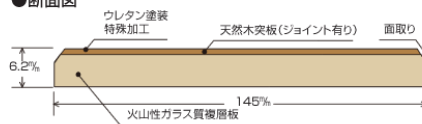

ヴィンテージウォール (不燃)

表面に付けられたキズや塗装ムラなど遊び心のある表面加工を施しました。

※ブラック・ホワイト・スノーは表面突板に剥ぎが入ります。
 ※この商品は長手方向のみ面取りをしており、短手方向は面取りしていません。
 ※特注色対応品/特注サイズ(巾・長さ)対応品となりますので、お問い合わせください。

●断面図

※下地材の選定と構造が、建築基準法や火災予防条例などの法令・法規に適合したものであるか、ご確認ください。

【商品コード：VW01】
 ナラ ナチュラル
 ウレタン塗装仕上げ
 t:6.2mm w:145mm L:1,820mm
 1.58㎡/ケース (6枚)

【商品コード：VW02】
 ナラ ブラウン
 ウレタン塗装仕上げ
 t:6.2mm w:145mm L:1,820mm
 1.58㎡/ケース (6枚)

【商品コード：VW03】
 ナラ ブラック
 ウレタン塗装仕上げ
 t:6.2mm w:145mm L:1,820mm
 1.58㎡/ケース (6枚)

【商品コード：VW04】
 ナラ ホワイト
 ウレタン塗装仕上げ
 t:6.2mm w:145mm L:1,820mm
 1.58㎡/ケース (6枚)

【商品コード：VW05】
 ナラ スノー
 ウレタン塗装仕上げ
 t:6.2mm w:145mm L:1,820mm
 1.58㎡/ケース (6枚)