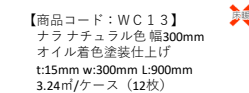

【商品コード：WC 1 1】
 ナラナチュラル色 幅150mm
 オイル着色塗装仕上げ
 t:15mm w:150mm L:900mm
 3.24㎡/ケース（24枚）

【商品コード：WC 2 1】
 ナラグレー色 幅150mm
 オイル着色塗装仕上げ
 t:15mm w:150mm L:900mm
 3.24㎡/ケース（24枚）

【商品コード：WC 3 1】
 ナラブラウン色 幅150mm
 オイル着色塗装仕上げ
 t:15mm w:150mm L:900mm
 3.24㎡/ケース（24枚）

【商品コード：WC 4 1】
 ナラダークブラウン色 幅150mm
 オイル着色塗装仕上げ
 t:15mm w:150mm L:900mm
 3.24㎡/ケース（24枚）

【商品コード：WC 1 2】
 ナラナチュラル色 幅200mm
 オイル着色塗装仕上げ
 t:15mm w:200mm L:900mm
 3.24㎡/ケース（18枚）

【商品コード：WC 2 2】
 ナラグレー色 幅200mm
 オイル着色塗装仕上げ
 t:15mm w:200mm L:900mm
 3.24㎡/ケース（18枚）

【商品コード：WC 3 2】
 ナラブラウン色 幅200mm
 オイル着色塗装仕上げ
 t:15mm w:200mm L:900mm
 3.24㎡/ケース（18枚）

【商品コード：WC 4 2】
 ナラダークブラウン色 幅200mm
 オイル着色塗装仕上げ
 t:15mm w:200mm L:900mm
 3.24㎡/ケース（18枚）

【商品コード：WC 1 3】
 ナラナチュラル色 幅300mm
 オイル着色塗装仕上げ
 t:15mm w:300mm L:900mm
 3.24㎡/ケース（12枚）