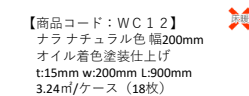

【商品コード：WC 1 1】
ナラナチュラル色 幅150mm
オイル着色塗装仕上げ
t:15mm w:150mm L:900mm
3.24㎡/ケース (24枚)

【商品コード：WC 2 1】
ナラグレー色 幅150mm
オイル着色塗装仕上げ
t:15mm w:150mm L:900mm
3.24㎡/ケース (24枚)

【商品コード：WC 3 1】
ナラブラウン色 幅150mm
オイル着色塗装仕上げ
t:15mm w:150mm L:900mm
3.24㎡/ケース (24枚)

【商品コード：WC 4 1】
ナラダークブラウン色 幅150mm
オイル着色塗装仕上げ
t:15mm w:150mm L:900mm
3.24㎡/ケース (24枚)

【商品コード：WC 1 2】
ナラナチュラル色 幅200mm
オイル着色塗装仕上げ
t:15mm w:200mm L:900mm
3.24㎡/ケース (18枚)

【商品コード：WC 2 2】
ナラグレー色 幅200mm
オイル着色塗装仕上げ
t:15mm w:200mm L:900mm
3.24㎡/ケース (18枚)