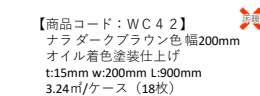

【商品コード：WC 1 1】
ナラナチュラル色 幅150mm
オイル着色塗装仕上げ
t:15mm w:150mm L:900mm
3.24㎡/ケース (24枚)

【商品コード：WC 2 1】
ナラグレー色 幅150mm
オイル着色塗装仕上げ
t:15mm w:150mm L:900mm
3.24㎡/ケース (24枚)

【商品コード：WC 3 1】
ナラブラウン色 幅150mm
オイル着色塗装仕上げ
t:15mm w:150mm L:900mm
3.24㎡/ケース (24枚)

【商品コード：WC 4 1】
ナラダークブラウン色 幅150mm
オイル着色塗装仕上げ
t:15mm w:150mm L:900mm
3.24㎡/ケース (24枚)

【商品コード：WC 1 2】
ナラナチュラル色 幅200mm
オイル着色塗装仕上げ
t:15mm w:200mm L:900mm
3.24㎡/ケース (18枚)

【商品コード：WC 2 2】
ナラグレー色 幅200mm
オイル着色塗装仕上げ
t:15mm w:200mm L:900mm
3.24㎡/ケース (18枚)

【商品コード：WC 3 2】
ナラブラウン色 幅200mm
オイル着色塗装仕上げ
t:15mm w:200mm L:900mm
3.24㎡/ケース (18枚)

【商品コード：WC 4 2】
ナラダークブラウン色 幅200mm
オイル着色塗装仕上げ
t:15mm w:200mm L:900mm
3.24㎡/ケース (18枚)

【商品コード：WC 1 3】
ナラナチュラル色 幅300mm
オイル着色塗装仕上げ
t:15mm w:300mm L:900mm
3.24㎡/ケース (12枚)