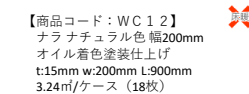

【商品コード：WC 1 1】
 ナラナチュラル色 幅150mm
 オイル着色塗装仕上げ
 t:15mm w:150mm L:900mm
 3.24㎡/ケース（24枚）

【商品コード：WC 2 1】
 ナラグレー色 幅150mm
 オイル着色塗装仕上げ
 t:15mm w:150mm L:900mm
 3.24㎡/ケース（24枚）

【商品コード：WC 3 1】
 ナラブラウン色 幅150mm
 オイル着色塗装仕上げ
 t:15mm w:150mm L:900mm
 3.24㎡/ケース（24枚）

【商品コード：WC 4 1】
 ナラダークブラウン色 幅150mm
 オイル着色塗装仕上げ
 t:15mm w:150mm L:900mm
 3.24㎡/ケース（24枚）

【商品コード：WC 1 2】
 ナラナチュラル色 幅200mm
 オイル着色塗装仕上げ
 t:15mm w:200mm L:900mm
 3.24㎡/ケース（18枚）

【商品コード：WC 2 2】
 ナラグレー色 幅200mm
 オイル着色塗装仕上げ
 t:15mm w:200mm L:900mm
 3.24㎡/ケース（18枚）