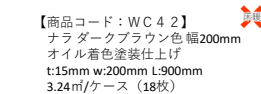

【商品コード：WC 1 1】
 ナラナチュラル色 幅150mm
 オイル着色塗装仕上げ
 t:15mm w:150mm L:900mm
 3.24㎡/ケース（24枚）

【商品コード：WC 2 1】
 ナラグレー色 幅150mm
 オイル着色塗装仕上げ
 t:15mm w:150mm L:900mm
 3.24㎡/ケース（24枚）

【商品コード：WC 3 1】
 ナラブラウン色 幅150mm
 オイル着色塗装仕上げ
 t:15mm w:150mm L:900mm
 3.24㎡/ケース（24枚）

【商品コード：WC 4 1】
 ナラダークブラウン色 幅150mm
 オイル着色塗装仕上げ
 t:15mm w:150mm L:900mm
 3.24㎡/ケース（24枚）

【商品コード：WC 1 2】
 ナラナチュラル色 幅200mm
 オイル着色塗装仕上げ
 t:15mm w:200mm L:900mm
 3.24㎡/ケース（18枚）

【商品コード：WC 2 2】
 ナラグレー色 幅200mm
 オイル着色塗装仕上げ
 t:15mm w:200mm L:900mm
 3.24㎡/ケース（18枚）

【商品コード：WC 3 2】
 ナラブラウン色 幅200mm
 オイル着色塗装仕上げ
 t:15mm w:200mm L:900mm
 3.24㎡/ケース（18枚）

【商品コード：WC 4 2】
 ナラダークブラウン色 幅200mm
 オイル着色塗装仕上げ
 t:15mm w:200mm L:900mm
 3.24㎡/ケース（18枚）

【商品コード：WC 1 3】
 ナラナチュラル色 幅300mm
 オイル着色塗装仕上げ
 t:15mm w:300mm L:900mm
 3.24㎡/ケース（12枚）