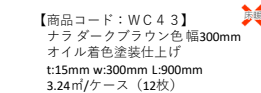

【商品コード：WC 4 1】
 ナラダークブラウン色 幅150mm
 オイル着色塗装仕上げ
 t:15mm w:150mm L:900mm
 3.24㎡/ケース（24枚）

【商品コード：WC 1 2】
 ナラナチュラル色 幅200mm
 オイル着色塗装仕上げ
 t:15mm w:200mm L:900mm
 3.24㎡/ケース（18枚）

【商品コード：WC 2 2】
 ナラグレー色 幅200mm
 オイル着色塗装仕上げ
 t:15mm w:200mm L:900mm
 3.24㎡/ケース（18枚）

【商品コード：WC 3 2】
 ナラブラウン色 幅200mm
 オイル着色塗装仕上げ
 t:15mm w:200mm L:900mm
 3.24㎡/ケース（18枚）

【商品コード：WC 4 2】
 ナラダークブラウン色 幅200mm
 オイル着色塗装仕上げ
 t:15mm w:200mm L:900mm
 3.24㎡/ケース（18枚）

【商品コード：WC 1 3】
 ナラナチュラル色 幅300mm
 オイル着色塗装仕上げ
 t:15mm w:300mm L:900mm
 3.24㎡/ケース（12枚）

【商品コード：WC 2 3】
 ナラグレー色 幅300mm
 オイル着色塗装仕上げ
 t:15mm w:300mm L:900mm
 3.24㎡/ケース（12枚）

【商品コード：WC 3 3】
 ナラブラウン色 幅300mm
 オイル着色塗装仕上げ
 t:15mm w:300mm L:900mm
 3.24㎡/ケース（12枚）

【商品コード：WC 4 3】
 ナラダークブラウン色 幅300mm
 オイル着色塗装仕上げ
 t:15mm w:300mm L:900mm
 3.24㎡/ケース（12枚）