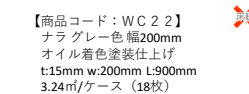

【商品コード：WC 1 1】
 ナラナチュラル色 幅150mm
 オイル着色塗装仕上げ
 t:15mm w:150mm L:900mm
 3.24㎡/ケース（24枚）

【商品コード：WC 2 1】
 ナラグレー色 幅150mm
 オイル着色塗装仕上げ
 t:15mm w:150mm L:900mm
 3.24㎡/ケース（24枚）

【商品コード：WC 3 1】
 ナラブラウン色 幅150mm
 オイル着色塗装仕上げ
 t:15mm w:150mm L:900mm
 3.24㎡/ケース（24枚）

【商品コード：WC 4 1】
 ナラダークブラウン色 幅150mm
 オイル着色塗装仕上げ
 t:15mm w:150mm L:900mm
 3.24㎡/ケース（24枚）

【商品コード：WC 1 2】
 ナラナチュラル色 幅200mm
 オイル着色塗装仕上げ
 t:15mm w:200mm L:900mm
 3.24㎡/ケース（18枚）

【商品コード：WC 2 2】
 ナラグレー色 幅200mm
 オイル着色塗装仕上げ
 t:15mm w:200mm L:900mm
 3.24㎡/ケース（18枚）

【商品コード：WC 3 2】
 ナラブラウン色 幅200mm
 オイル着色塗装仕上げ
 t:15mm w:200mm L:900mm
 3.24㎡/ケース（18枚）

【商品コード：WC 4 2】
 ナラダークブラウン色 幅200mm
 オイル着色塗装仕上げ
 t:15mm w:200mm L:900mm
 3.24㎡/ケース（18枚）

【商品コード：WC 1 3】
 ナラナチュラル色 幅300mm
 オイル着色塗装仕上げ
 t:15mm w:300mm L:900mm
 3.24㎡/ケース（12枚）