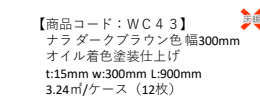

【商品コード：WC 4 1】
ナラダークブラウン色 幅150mm
オイル着色塗装仕上げ
t:15mm w:150mm L:900mm
3.24㎡/ケース (24枚)

【商品コード：WC 1 2】
ナラナチュラル色 幅200mm
オイル着色塗装仕上げ
t:15mm w:200mm L:900mm
3.24㎡/ケース (18枚)

【商品コード：WC 2 2】
ナラグレー色 幅200mm
オイル着色塗装仕上げ
t:15mm w:200mm L:900mm
3.24㎡/ケース (18枚)

【商品コード：WC 3 2】
ナラブラウン色 幅200mm
オイル着色塗装仕上げ
t:15mm w:200mm L:900mm
3.24㎡/ケース (18枚)

【商品コード：WC 4 2】
ナラダークブラウン色 幅200mm
オイル着色塗装仕上げ
t:15mm w:200mm L:900mm
3.24㎡/ケース (18枚)

【商品コード：WC 1 3】
ナラナチュラル色 幅300mm
オイル着色塗装仕上げ
t:15mm w:300mm L:900mm
3.24㎡/ケース (12枚)

【商品コード：WC 2 3】
ナラグレー色 幅300mm
オイル着色塗装仕上げ
t:15mm w:300mm L:900mm
3.24㎡/ケース (12枚)

【商品コード：WC 3 3】
ナラブラウン色 幅300mm
オイル着色塗装仕上げ
t:15mm w:300mm L:900mm
3.24㎡/ケース (12枚)

【商品コード：WC 4 3】
ナラダークブラウン色 幅300mm
オイル着色塗装仕上げ
t:15mm w:300mm L:900mm
3.24㎡/ケース (12枚)