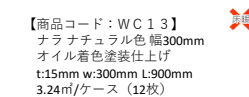

【商品コード：WC 1 1】
ナラナチュラル色 幅150mm
オイル着色塗装仕上げ
t:15mm w:150mm L:900mm
3.24㎡/ケース (24枚)

【商品コード：WC 2 1】
ナラグレー色 幅150mm
オイル着色塗装仕上げ
t:15mm w:150mm L:900mm
3.24㎡/ケース (24枚)

【商品コード：WC 3 1】
ナラブラウン色 幅150mm
オイル着色塗装仕上げ
t:15mm w:150mm L:900mm
3.24㎡/ケース (24枚)

【商品コード：WC 4 1】
ナラダークブラウン色 幅150mm
オイル着色塗装仕上げ
t:15mm w:150mm L:900mm
3.24㎡/ケース (24枚)

【商品コード：WC 1 2】
ナラナチュラル色 幅200mm
オイル着色塗装仕上げ
t:15mm w:200mm L:900mm
3.24㎡/ケース (18枚)

【商品コード：WC 2 2】
ナラグレー色 幅200mm
オイル着色塗装仕上げ
t:15mm w:200mm L:900mm
3.24㎡/ケース (18枚)

【商品コード：WC 3 2】
ナラブラウン色 幅200mm
オイル着色塗装仕上げ
t:15mm w:200mm L:900mm
3.24㎡/ケース (18枚)

【商品コード：WC 4 2】
ナラダークブラウン色 幅200mm
オイル着色塗装仕上げ
t:15mm w:200mm L:900mm
3.24㎡/ケース (18枚)

【商品コード：WC 1 3】
ナラナチュラル色 幅300mm
オイル着色塗装仕上げ
t:15mm w:300mm L:900mm
3.24㎡/ケース (12枚)