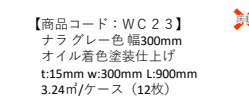

【商品コード：WC 1 1】
ナラナチュラル色 幅150mm
オイル着色塗装仕上げ
t:15mm w:150mm L:900mm
3.24㎡/ケース (24枚)

【商品コード：WC 2 1】
ナラグレー色 幅150mm
オイル着色塗装仕上げ
t:15mm w:150mm L:900mm
3.24㎡/ケース (24枚)

【商品コード：WC 3 1】
ナラブラウン色 幅150mm
オイル着色塗装仕上げ
t:15mm w:150mm L:900mm
3.24㎡/ケース (24枚)

【商品コード：WC 4 1】
ナラダークブラウン色 幅150mm
オイル着色塗装仕上げ
t:15mm w:150mm L:900mm
3.24㎡/ケース (24枚)

【商品コード：WC 1 2】
ナラナチュラル色 幅200mm
オイル着色塗装仕上げ
t:15mm w:200mm L:900mm
3.24㎡/ケース (18枚)

【商品コード：WC 2 2】
ナラグレー色 幅200mm
オイル着色塗装仕上げ
t:15mm w:200mm L:900mm
3.24㎡/ケース (18枚)

【商品コード：WC 3 2】
ナラブラウン色 幅200mm
オイル着色塗装仕上げ
t:15mm w:200mm L:900mm
3.24㎡/ケース (18枚)

【商品コード：WC 4 2】
ナラダークブラウン色 幅200mm
オイル着色塗装仕上げ
t:15mm w:200mm L:900mm
3.24㎡/ケース (18枚)

【商品コード：WC 1 3】
ナラナチュラル色 幅300mm
オイル着色塗装仕上げ
t:15mm w:300mm L:900mm
3.24㎡/ケース (12枚)