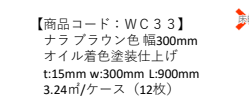

【商品コード：WC 4 1】
ナラダークブラウン色 幅150mm
オイル着色塗装仕上げ
t:15mm w:150mm L:900mm
3.24㎡/ケース (24枚)

【商品コード：WC 1 2】
ナラナチュラル色 幅200mm
オイル着色塗装仕上げ
t:15mm w:200mm L:900mm
3.24㎡/ケース (18枚)

【商品コード：WC 2 2】
ナラグレー色 幅200mm
オイル着色塗装仕上げ
t:15mm w:200mm L:900mm
3.24㎡/ケース (18枚)

【商品コード：WC 3 2】
ナラブラウン色 幅200mm
オイル着色塗装仕上げ
t:15mm w:200mm L:900mm
3.24㎡/ケース (18枚)

【商品コード：WC 4 2】
ナラダークブラウン色 幅200mm
オイル着色塗装仕上げ
t:15mm w:200mm L:900mm
3.24㎡/ケース (18枚)

【商品コード：WC 1 3】
ナラナチュラル色 幅300mm
オイル着色塗装仕上げ
t:15mm w:300mm L:900mm
3.24㎡/ケース (12枚)

【商品コード：WC 2 3】
ナラグレー色 幅300mm
オイル着色塗装仕上げ
t:15mm w:300mm L:900mm
3.24㎡/ケース (12枚)

【商品コード：WC 3 3】
ナラブラウン色 幅300mm
オイル着色塗装仕上げ
t:15mm w:300mm L:900mm
3.24㎡/ケース (12枚)

【商品コード：WC 4 3】
ナラダークブラウン色 幅300mm
オイル着色塗装仕上げ
t:15mm w:300mm L:900mm
3.24㎡/ケース (12枚)