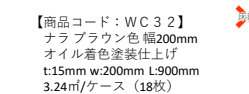

【商品コード：WC 1 1】
 ナラナチュラル色 幅150mm
 オイル着色塗装仕上げ
 t:15mm w:150mm L:900mm
 3.24㎡/ケース（24枚）

【商品コード：WC 2 1】
 ナラグレー色 幅150mm
 オイル着色塗装仕上げ
 t:15mm w:150mm L:900mm
 3.24㎡/ケース（24枚）

【商品コード：WC 3 1】
 ナラブラウン色 幅150mm
 オイル着色塗装仕上げ
 t:15mm w:150mm L:900mm
 3.24㎡/ケース（24枚）

【商品コード：WC 4 1】
 ナラダークブラウン色 幅150mm
 オイル着色塗装仕上げ
 t:15mm w:150mm L:900mm
 3.24㎡/ケース（24枚）

【商品コード：WC 1 2】
 ナラナチュラル色 幅200mm
 オイル着色塗装仕上げ
 t:15mm w:200mm L:900mm
 3.24㎡/ケース（18枚）

【商品コード：WC 2 2】
 ナラグレー色 幅200mm
 オイル着色塗装仕上げ
 t:15mm w:200mm L:900mm
 3.24㎡/ケース（18枚）