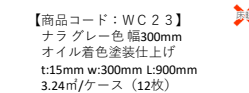

【商品コード：WC 1 1】
 ナラナチュラル色 幅150mm
 オイル着色塗装仕上げ
 t:15mm w:150mm L:900mm
 3.24㎡/ケース（24枚）

【商品コード：WC 2 1】
 ナラグレー色 幅150mm
 オイル着色塗装仕上げ
 t:15mm w:150mm L:900mm
 3.24㎡/ケース（24枚）

【商品コード：WC 3 1】
 ナラブラウン色 幅150mm
 オイル着色塗装仕上げ
 t:15mm w:150mm L:900mm
 3.24㎡/ケース（24枚）

【商品コード：WC 4 1】
 ナラダークブラウン色 幅150mm
 オイル着色塗装仕上げ
 t:15mm w:150mm L:900mm
 3.24㎡/ケース（24枚）

【商品コード：WC 1 2】
 ナラナチュラル色 幅200mm
 オイル着色塗装仕上げ
 t:15mm w:200mm L:900mm
 3.24㎡/ケース（18枚）

【商品コード：WC 2 2】
 ナラグレー色 幅200mm
 オイル着色塗装仕上げ
 t:15mm w:200mm L:900mm
 3.24㎡/ケース（18枚）

【商品コード：WC 3 2】
 ナラブラウン色 幅200mm
 オイル着色塗装仕上げ
 t:15mm w:200mm L:900mm
 3.24㎡/ケース（18枚）

【商品コード：WC 4 2】
 ナラダークブラウン色 幅200mm
 オイル着色塗装仕上げ
 t:15mm w:200mm L:900mm
 3.24㎡/ケース（18枚）

【商品コード：WC 1 3】
 ナラナチュラル色 幅300mm
 オイル着色塗装仕上げ
 t:15mm w:300mm L:900mm
 3.24㎡/ケース（12枚）