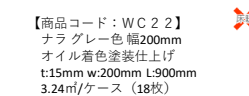

【商品コード：WC 1 1】
ナラナチュラル色 幅150mm
オイル着色塗装仕上げ
t:15mm w:150mm L:900mm
3.24㎡/ケース (24枚)

【商品コード：WC 2 1】
ナラグレー色 幅150mm
オイル着色塗装仕上げ
t:15mm w:150mm L:900mm
3.24㎡/ケース (24枚)

【商品コード：WC 3 1】
ナラブラウン色 幅150mm
オイル着色塗装仕上げ
t:15mm w:150mm L:900mm
3.24㎡/ケース (24枚)

【商品コード：WC 4 1】
ナラダークブラウン色 幅150mm
オイル着色塗装仕上げ
t:15mm w:150mm L:900mm
3.24㎡/ケース (24枚)

【商品コード：WC 1 2】
ナラナチュラル色 幅200mm
オイル着色塗装仕上げ
t:15mm w:200mm L:900mm
3.24㎡/ケース (18枚)

【商品コード：WC 2 2】
ナラグレー色 幅200mm
オイル着色塗装仕上げ
t:15mm w:200mm L:900mm
3.24㎡/ケース (18枚)