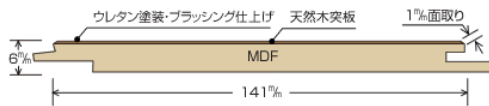

ワイルドウォール

ナチュラルな木肌をワイルドに楽しめる、リーズナブルな天然木壁・天井材です。

●断面図

※不燃材ではありませんのでご注意ください。

【商品コード：WW01】
 ナラ クリア 節あり
 ウレタン塗装仕上げ
 t:6mm w:141mm L:1,818mm
 3.08㎡/ケース (12枚)

【商品コード：WW02】
 ナラ ホワイト 節あり
 ウレタン塗装仕上げ
 t:6mm w:141mm L:1,818mm
 3.08㎡/ケース (12枚)

【商品コード：WW03】
 ナラ キャメル 節あり
 ウレタン塗装仕上げ
 t:6mm w:141mm L:1,818mm
 3.08㎡/ケース (12枚)

【商品コード：WW04】
 ナラ ダークブラウン 節あり
 ウレタン塗装仕上げ
 t:6mm w:141mm L:1,818mm
 3.08㎡/ケース (12枚)

【商品コード：WW05】
 ナラ レトロホワイト 節あり
 ウレタン塗装仕上げ
 t:6mm w:141mm L:1,818mm
 3.08㎡/ケース (12枚)

本製品は古木の風合いを醸し出すために自然の節・入皮・割れ、生産工程上において付いたキズ等を活かした商品となっております。また表面にはブラッシング加工を施しております。