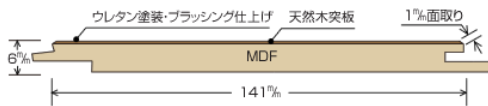

### ●断面図

※不燃材ではありませんので  
ご注意ください。

【商品コード：WW01】  
ナラ クリア 節あり  
ウレタン塗装仕上げ  
t:6mm w:141mm L:1,818mm  
3.08㎡/ケース (12枚)

【商品コード：WW02】  
ナラ ホワイト 節あり  
ウレタン塗装仕上げ  
t:6mm w:141mm L:1,818mm  
3.08㎡/ケース (12枚)

【商品コード：WW03】  
ナラ キャメル 節あり  
ウレタン塗装仕上げ  
t:6mm w:141mm L:1,818mm  
3.08㎡/ケース (12枚)

【商品コード：WW04】  
ナラ ダークブラウン 節あり  
ウレタン塗装仕上げ  
t:6mm w:141mm L:1,818mm  
3.08㎡/ケース (12枚)

【商品コード：WW05】  
ナラ レトロホワイト 節あり  
ウレタン塗装仕上げ  
t:6mm w:141mm L:1,818mm  
3.08㎡/ケース (12枚)

本製品は古木の風合いを醸し出すために自然の節・入皮・割れ、生産工程上において付いたキズ等を活かした商品となっております。また表面にはブラッシング加工を施しております。